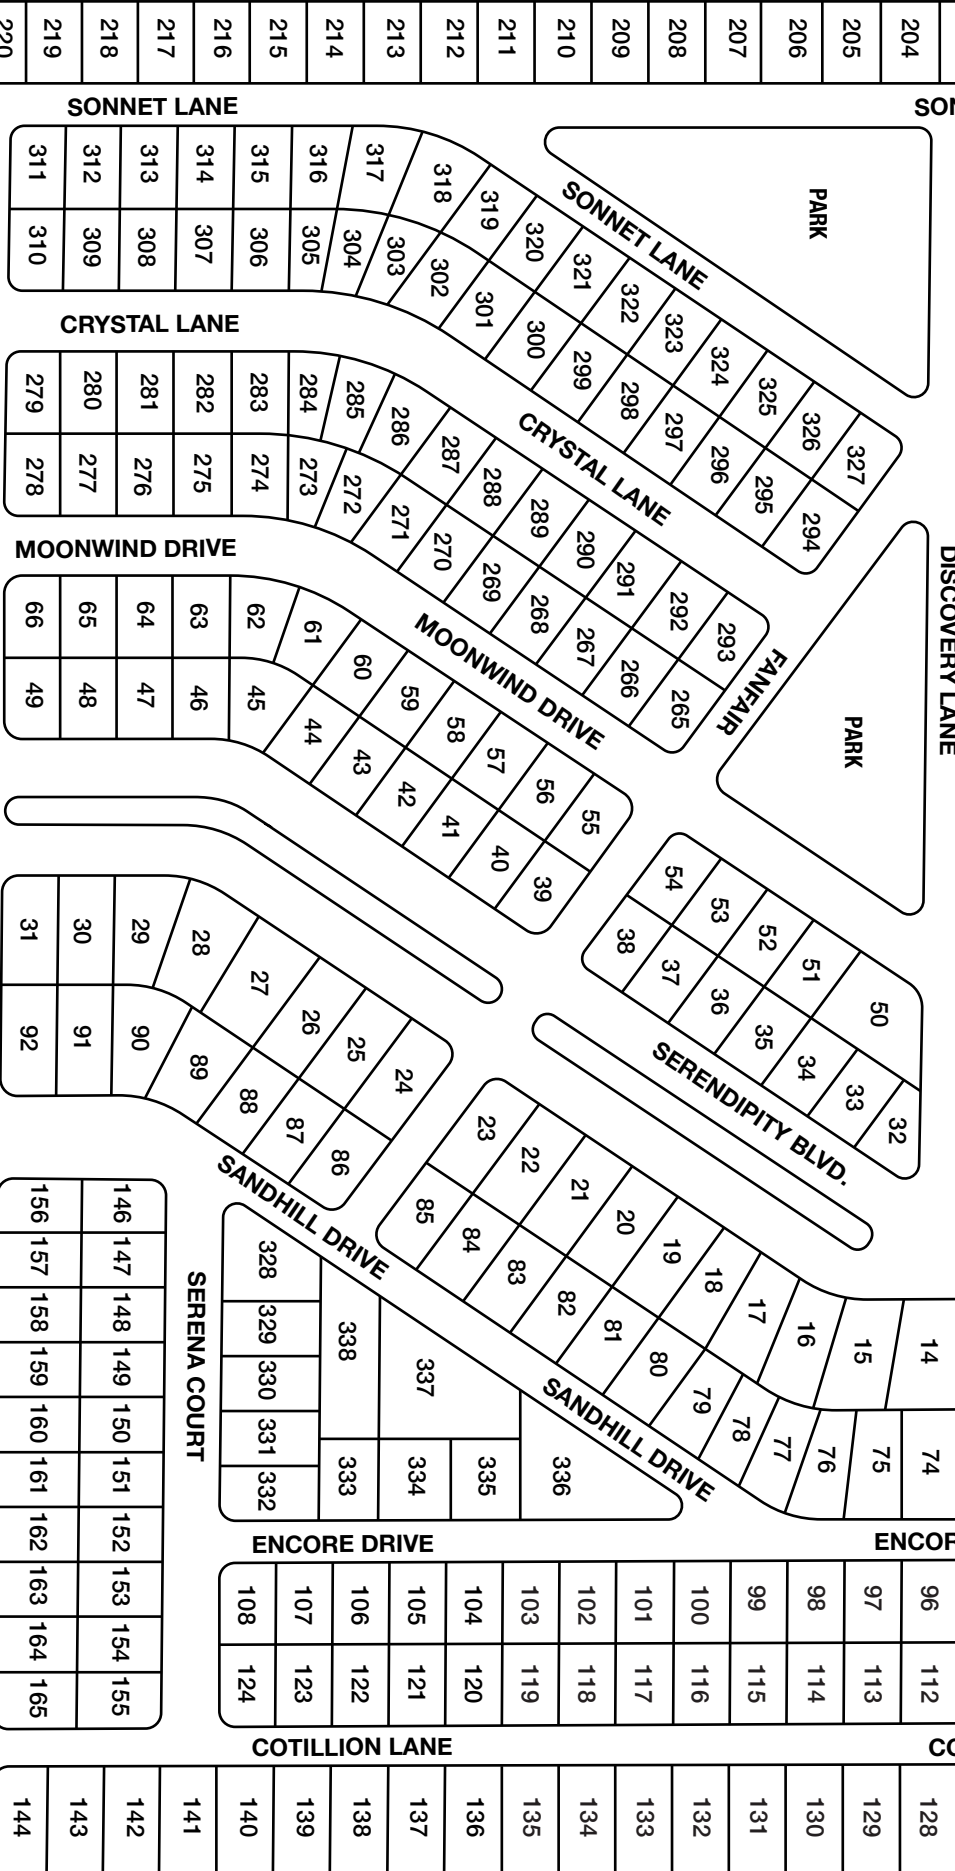

LITTLETON ROAD

200	199	198	197	196	195	194	193	192	191	190	189	188	187	186	185	184	183	182	181H	
HOBNAIL DRIVE																				
										IN		GATE		OUT		GATE				
											1	2	3	4	5	6	7	8	9	10

201	247	246	245	244	243	242	241	240	239	238	237	236	235	234	233	232	231		
202	248	249	250	251	252	253	254	255	256	257	258	259	260	261	262	263	264	POOL	OFFICE
203																			
204																			
205																			
206																			
207																			
208																			
209																			
210																			
211																			
212																			
213																			
214																			
215																			
216																			
217																			
218																			
219																			
220																			
221																			
222																			
223																			

224	225	226	227	228	229	230	70	69	68	67					
SUNCREST LANE															
166	167	168	169	170	171	172	173	174	175	176	177	178	179	180	181
SUNCREST LANE															