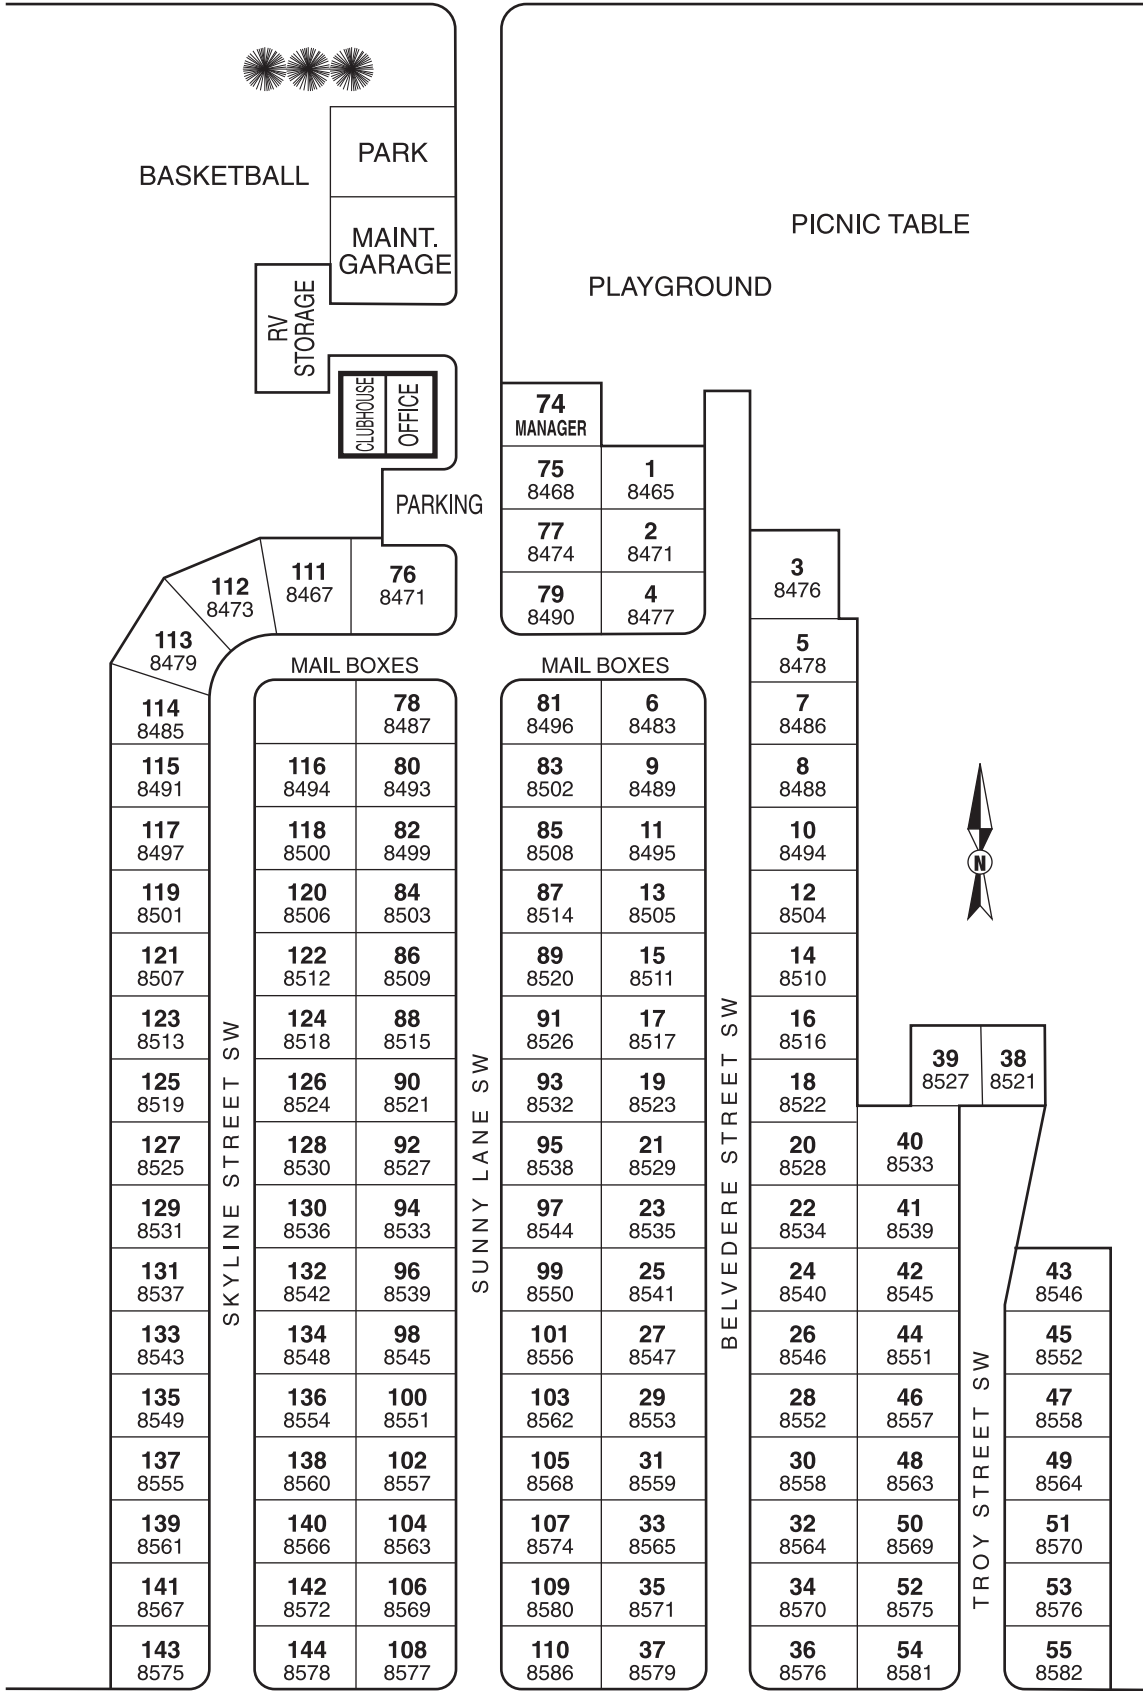

84TH STREET

MAPLE CREEK LANE SW

72 2712	71 2706	70 2700	69 2694	68 2688	67 2680	66 2674	65 2668	64 2660	63 2654	62 2648
------------	------------	------------	------------	------------	------------	------------	------------	------------	------------	------------

61 2636	60 2632	59 2628	58 2624	57 2620	56 2612
------------	------------	------------	------------	------------	------------